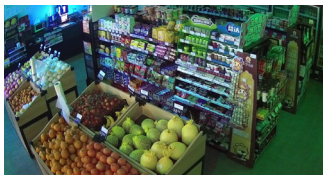

Hikvision ColorVu Camera